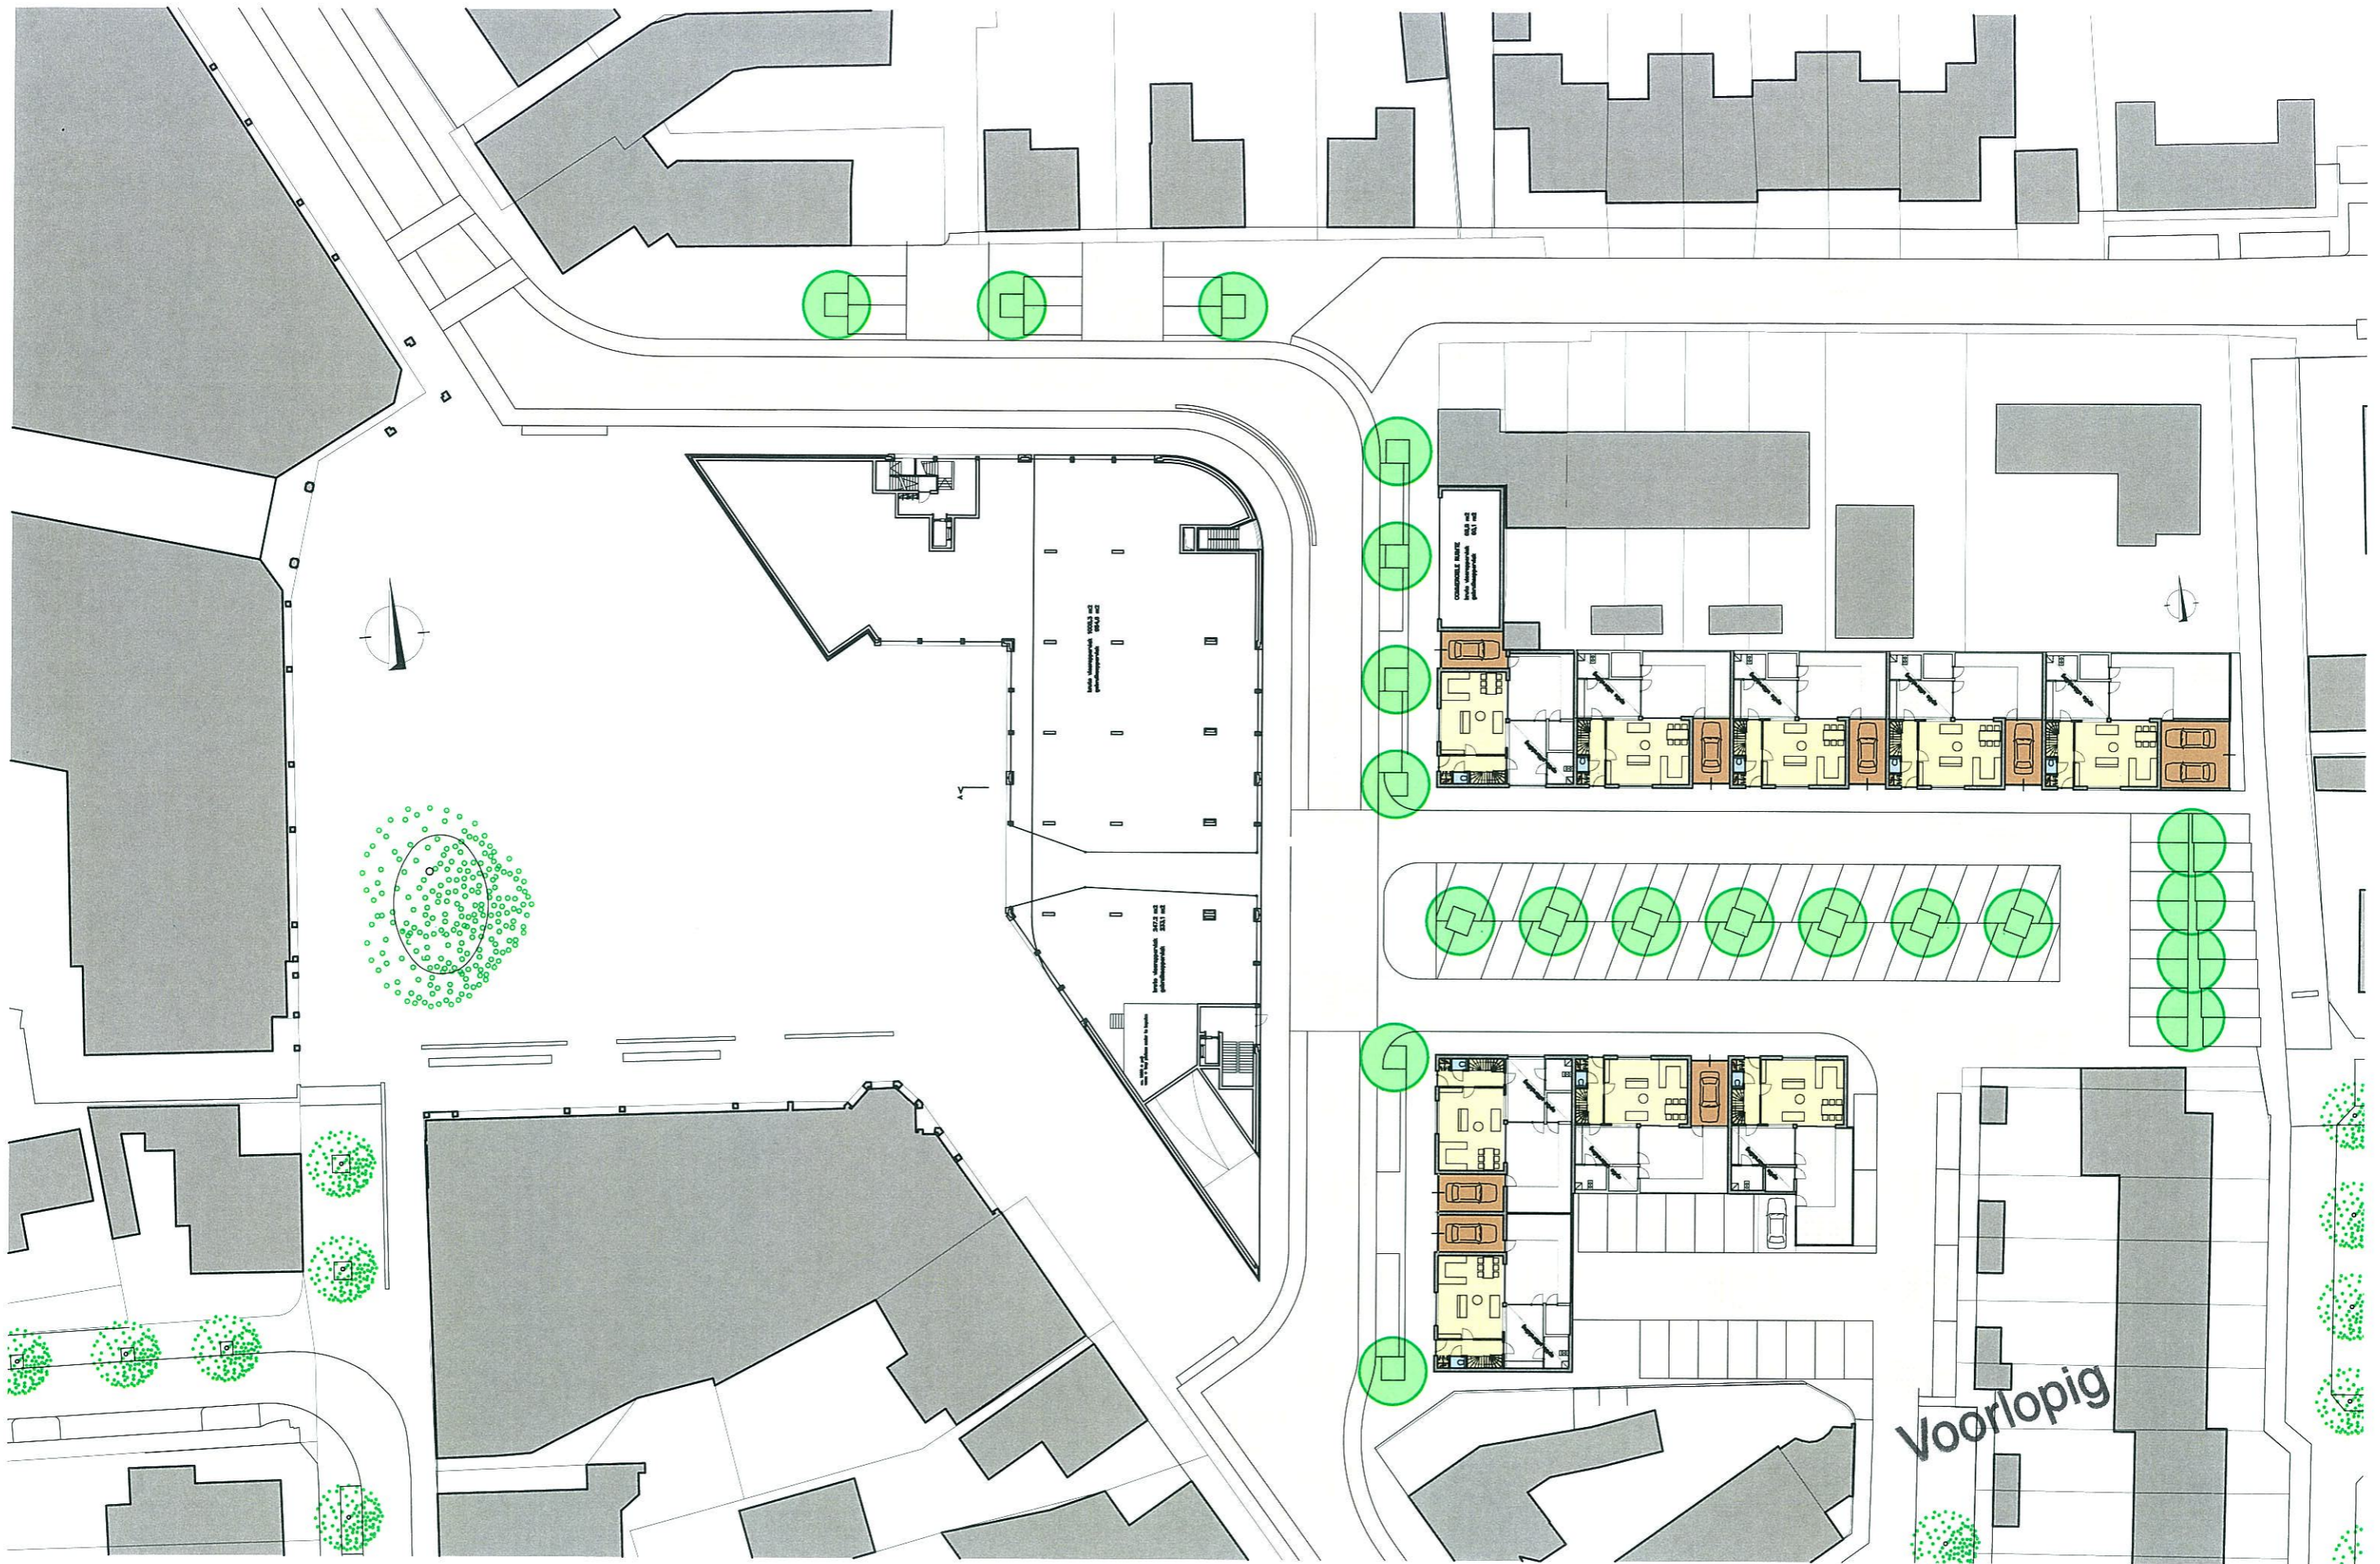

Voorlopige planinformatie

Van der Weegen 013 535 21 35 www.hierwonen.nl

CRA VASTGOED 040 213 51 22 www.cravastgoed.nl

schaal 1:500 SITUATIE